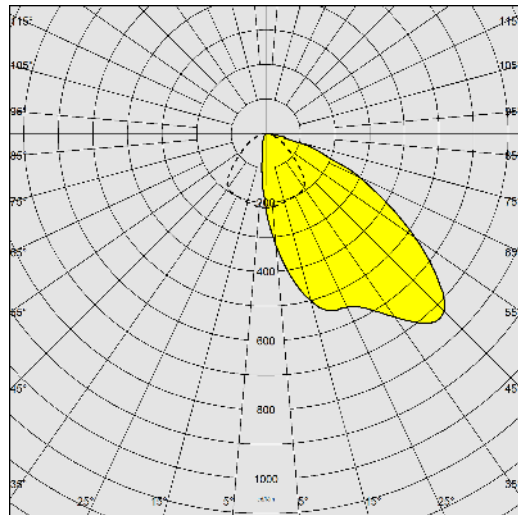

1898 - Rodio - COB asymétrique

Code: 414921-00

DONNÉES PHOTOMÉTRIQUES

Type distribution	Asymétrique
Source lumineuse	LED COB
CRI	80
Flux lumineux (sortant) (lm)	13326 lm
Puissance absorbée (totale) (W)	103 W
CCT	4000 K
Low Flicker	luminaire avec flicker très limité : lumière uniforme pour une plus grande sécurité visuelle.
Maintien du flux lumineux LED	50000 hr, L 80, B 20

CARACTÉRISTIQUES MÉCANIQUES

Résistance aux chocs mécaniques (IK)	IK08
IP	66
Température ambiante - Min.	-20 °C
Température ambiante - Max.	40 °C