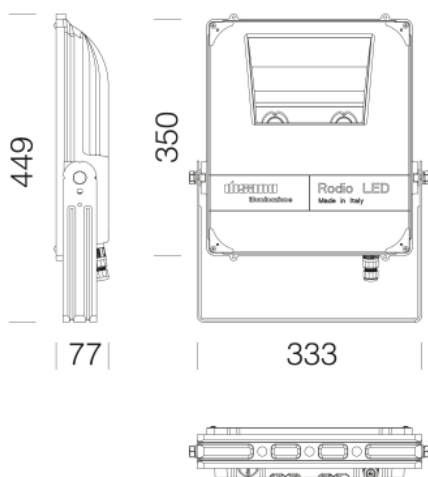

1898 - Rodio - COB asymétrique

Code: 414921-00

MATÉRIAUX ET COULEURS

TÉLÉCHARGEMENT

MONTAGES

[InstructionsMontage Rodio 03-23.pdf](#)

DESSINS

[BIM 1898 Rodio COB - asym 04-23.zip](#)

[DessinTechnique 1898.dxf](#)

[DessinTechnique3D disano 1898 rodio.3ds](#)

Corps	aluminium moulé sous pression avec ailettes de refroidissement incorporées dans le capot.
Optique	aluminium 99,95 avec traitement PVD, en finition satinée.
Diffuseur	verre trempé épaisseur 5 mm résistant aux chocs thermiques et mécaniques (NF EN 12150-1/2001).
Dissipateur	le système de dissipation thermique a été tout spécialement mis au point pour faire fonctionner les LED à des bonnes températures, afin de garantir un rendement/une performance excellent/e et une longue durée de vie.
Peinture	phase de prétraitement superficiel du métal, couche de peinture poudre polyester résistante à la corrosion et au brouillard salin, stabilisée aux rayons UV.
Peinture spéciale (SUR DEMANDE)	sur demande : peinture NF EN ISO 9227, essais de corrosion en atmosphères artificielles, pour atmosphères agressives ou marines (littoral).
Couleur	Graphite
Matériel	-étrier en acier galvanisé peint. -connectique rapide IP68. -protection conforme NF EN 61547 contre les surtensions. -soupape anticondensation. -joint en caoutchouc silicone -vis extérieures en acier inox

NORMES ET CONFORMITÉ

Classe de sécurité photobiologique	RG0 Ethr
Marquages et essais	CE, ENEC
Normes de référence	NF EN 60598-1. Degré de protection selon la norme NF EN 60529.
Étiquette-énergie	D

ÉQUIPEMENT

Sur demande	- protection jusqu'à 10kV - Minuit virtuel (sous-code -30) - LED ambre (sous-code -73 - 2 200K) - gestion centralisée du luminaire ou gestion par cellules de présence/lumineuse extérieures. version spéciale (avec traitement de revêtement conforme sous-code -38) à haute résistance chimique pour applications avec forte concentration de chlore.

GARANTIE

Garantie après-vente	5 yr