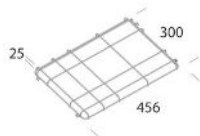

GARANTIE

Garantie après-vente	5 yr
----------------------	------

1898 - Rodio - COB asymétrique

Code: 414921-00

333 Raccord mât diam. 60

334 Raccord mât diam. 76

350 Grille de protection - Rodio 36LED

350 Grille de protection - Rodio 12-24LED