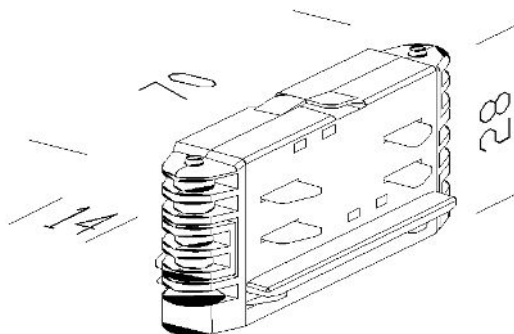

Raccord droit

Code: 22025435-00

MATÉRIAUX ET COULEURS

Corps	en polycarbonate. Pour l'alignement parfait de deux rails et pour le raccordement électrique. À raccord rapide avec ergot.
Couleur	Noir

NORMES ET CONFORMITÉ

Marquages et essais	CE

GARANTIE

Garantie après-vente	2 yr

TÉLÉCHARGEMENT

DESSINS

DessinTechnique f25410.dxf