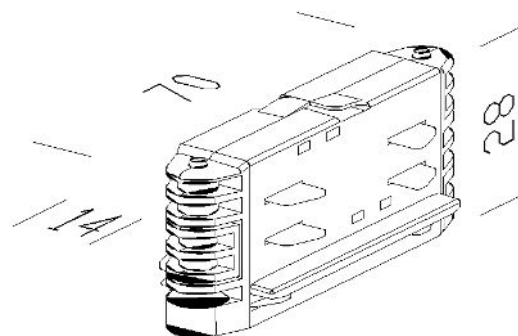

Raccord droit

Code: 22025404-00

MATÉRIAUX ET COULEURS

Corps	en polycarbonate. Pour l'alignement parfait de deux rails et pour le raccordement électrique. À raccord rapide avec ergot.

Couleur	Blanc

NORMES ET CONFORMITÉ

Marquages et essais	CE

GARANTIE

Garantie après-vente	2 yr

TÉLÉCHARGEMENT

DESSINS

DessinTechnique f25410.dxf