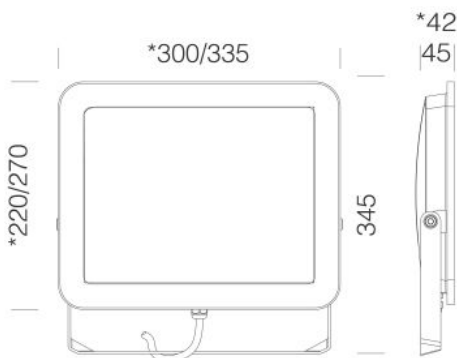

INFORMATIONS GÉNÉRALES

Article	Sevilla 6 - asymétrique - 220-240V
Code	22413833-00

DIMENSIONS ET POIDS

Longueur (mm)	335 mm
Largeur (mm)	45 mm
Hauteur (mm)	270 mm
Poids (Kg)	4.5 kg

INSTALLATION

Surface d'exposition au vent (mm)	L 20000 mm ² , F 90000 mm ²
-----------------------------------	---

Code: 22413833-00

DONNÉES PHOTOMÉTRIQUES

Type distribution	Asymétrique
Source lumineuse	LED
CRI	80
Flux lumineux (sortant) (lm)	15990 lm
Puissance absorbée (W)	150 W
Puissance absorbée (totale) (W)	150 W
CCT	6500 K
Maintien du flux lumineux LED	20 hr, L 50000, B 80

CARACTÉRISTIQUES MÉCANIQUES

Résistance aux chocs mécaniques (IK)	IK08
IP	65

Sevilla 6 - asymétrique - 220-240V

Code: 22413833-00

MATÉRIAUX ET COULEURS

Corps	aluminium moulé sous pression.
Diffuseur	verre trempé épaisseur 4 mm résistant aux chocs thermiques et mécaniques (NF EN 12150-1/2001).
Dissipateur	intégré.
Peinture	phase de prétraitement superficiel du métal, couche de peinture poudre polyester résistante à la corrosion et au brouillard salin, stabilisée aux rayons UV.
Couleur	Graphite
Matériel	-avec étrier en acier galvanisé peint. -avec câble électrique L = 0,5m.