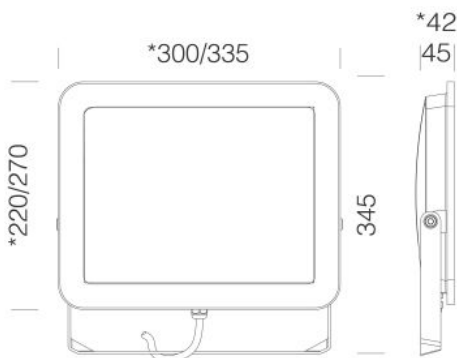

Sevilla 6 - asymétrique - 220-240V

Code: 22413831-00

INFORMATIONS GÉNÉRALES

Article	Sevilla 6 - asymétrique - 220-240V
Code	22413831-00

DIMENSIONS ET POIDS

Longueur (mm)	300 mm
Largeur (mm)	42 mm
Hauteur (mm)	220 mm
Poids (Kg)	4.5 kg

Sevilla 6 - asymétrique - 220-240V

Code: 22413831-00

DONNÉES PHOTOMÉTRIQUES

Type distribution	Asymétrique
Source lumineuse	LED
CRI	80
Flux lumineux (sortant) (lm)	11373 lm
Puissance absorbée (W)	100 W
Puissance absorbée (totale) (W)	100 W
CCT	2700 K
Maintien du flux lumineux LED	20 hr, L 50000, B 80

CARACTÉRISTIQUES MÉCANIQUES

Résistance aux chocs mécaniques (IK)	IK08
IP	65

Sevilla 6 - asymétrique - 220-240V

Code: 22413831-00

MATÉRIAUX ET COULEURS

Corps	aluminium moulé sous pression.
Diffuseur	verre trempé épaisseur 4 mm résistant aux chocs thermiques et mécaniques (NF EN 12150-1/2001).
Dissipateur	intégré.
Peinture	phase de prétraitement superficiel du métal, couche de peinture poudre polyester résistante à la corrosion et au brouillard salin, stabilisée aux rayons UV.
Couleur	Graphite
Matériel	-avec étrier en acier galvanisé peint. -avec câble électrique L = 0,5m.