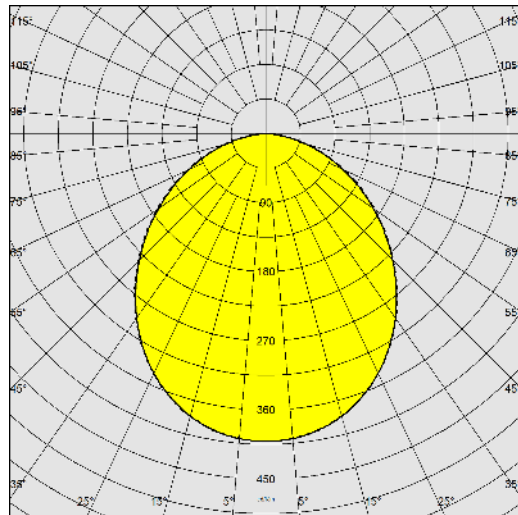

Sevilla 5 - 220-240V

Code: 22413732-00

DONNÉES PHOTOMÉTRIQUES

Source lumineuse	LED
CRI	80
Flux lumineux (sortant) (lm)	22200 lm
Puissance absorbée (totale) (W)	200 W
CCT	4000 K
Efficacité lumineuse (lm/W)	111 lm/W
Maintien du flux lumineux LED	50000 hr, L 80, B 20

CARACTÉRISTIQUES MÉCANIQUES

Résistance aux chocs mécaniques (IK)	IK08
IP	65