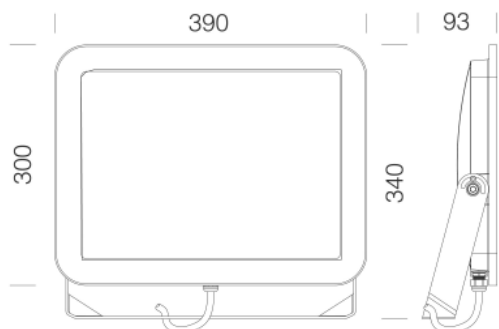

Sevilla 5 - 220-240V

Code: 22413732-00

MATÉRIAUX ET COULEURS

Corps	aluminium moulé sous pression.
Diffuseur	verre trempé épaisseur 4 mm résistant aux chocs thermiques et mécaniques (NF EN 12150-1/2001).
Dissipateur	intégré.
Peinture	phase de prétraitement superficiel du métal, couche de peinture poudre polyester résistante à la corrosion et au brouillard salin, stabilisée aux rayons UV.
Couleur	Graphite
Matériel	-avec étrier en acier galvanisé peint. -avec câble électrique L = 0,5m.

NORMES ET CONFORMITÉ

Classe de sécurité photobiologique	RG0 Ethr
Marquages et essais	CE
Normes de référence	NF EN 60598-1. Degré de protection selon la norme NF EN 60529.

TÉLÉCHARGEMENT

MONTAGES

InstructionsMontage SEVILLA 1-2-3-4-5-6-7 rev11.pdf

DESSINS

DessinTechnique sevilla5.dxf

GARANTIE

Garantie après-vente 3 yr