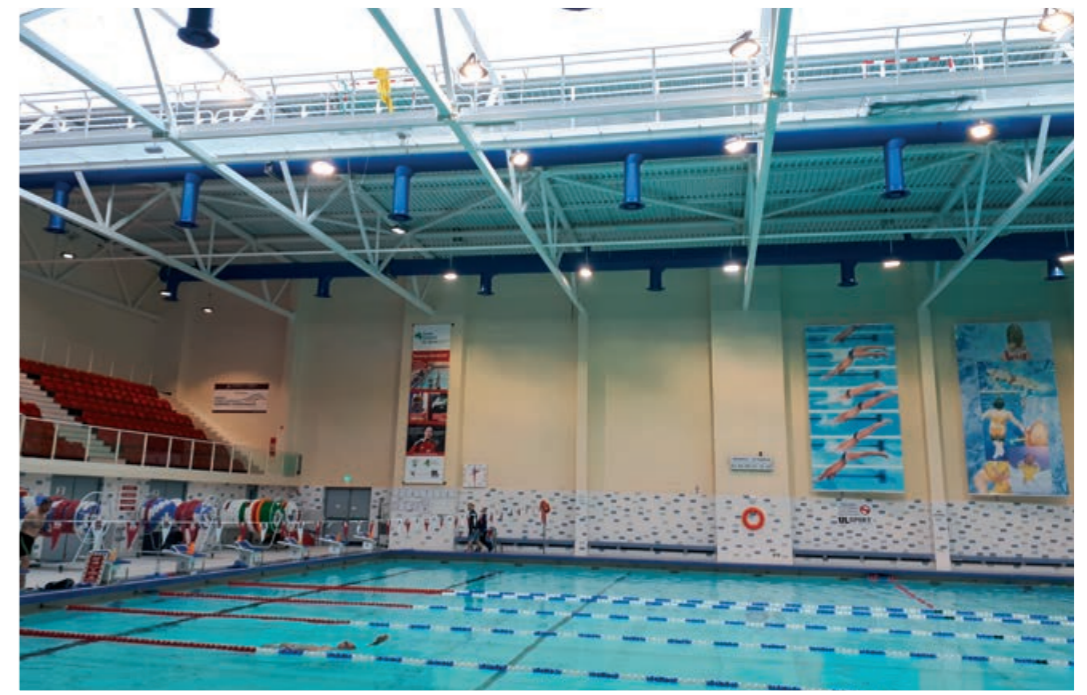

Mcm Diamant Kupa Kaposvár, Hungary