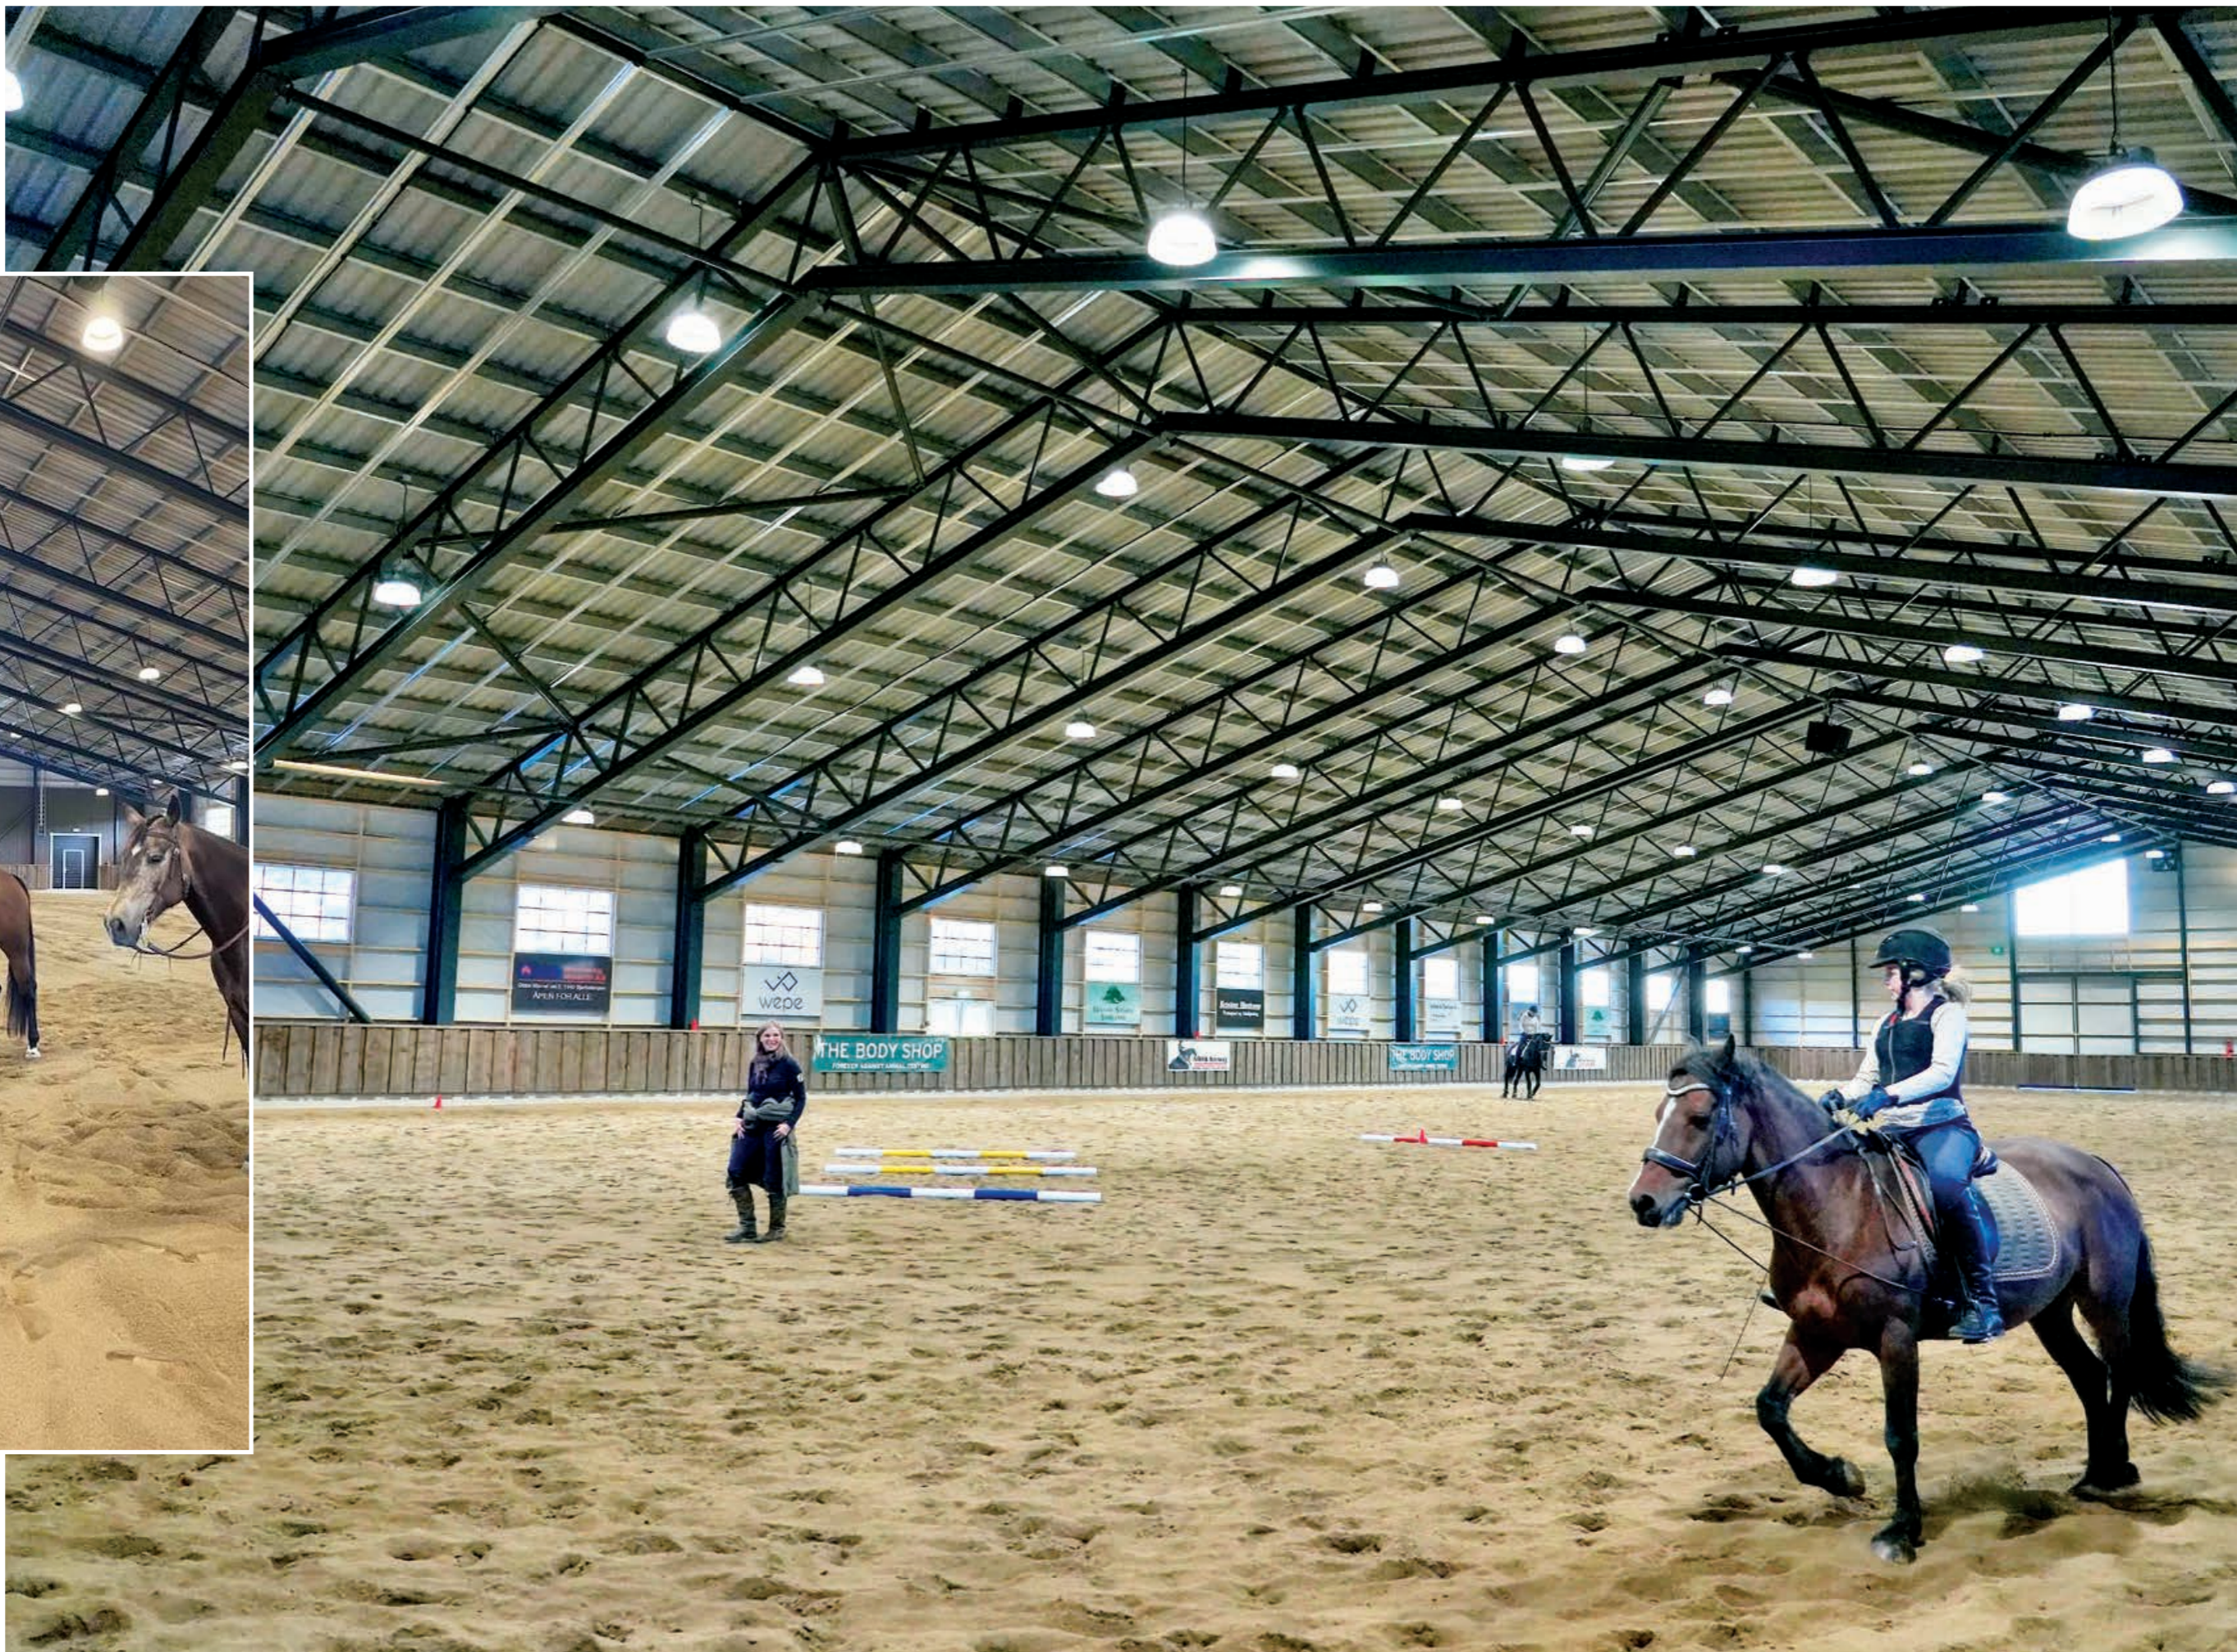

Wyre Forest Leisure Centre Kidderminster, UK

Big Dream Arena Bjørkelangen, Norway