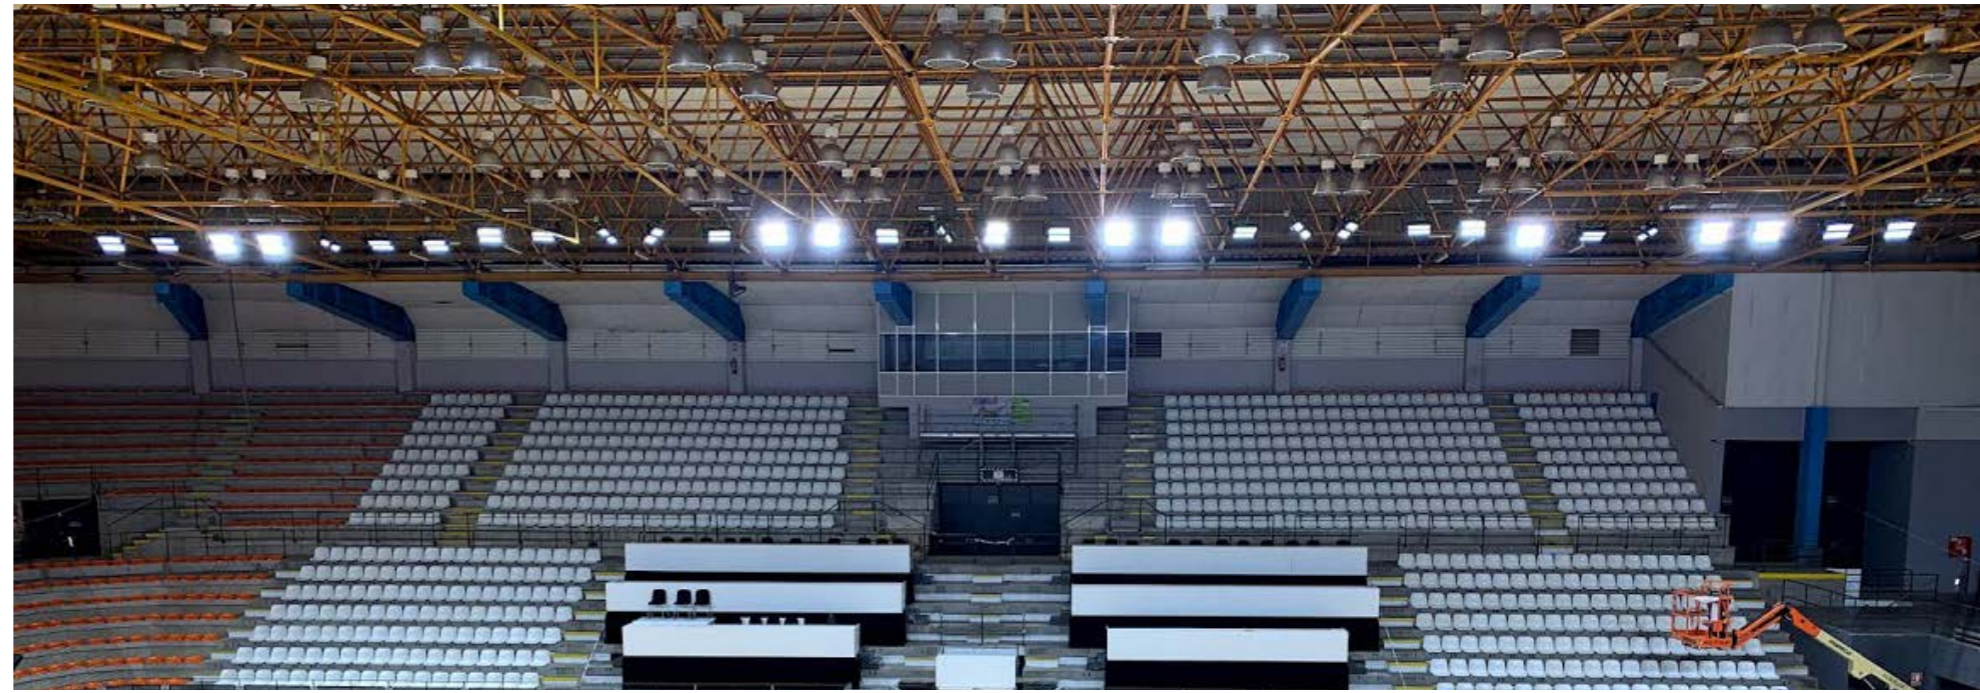

Arena Stožice Ljubljana, Slovenia