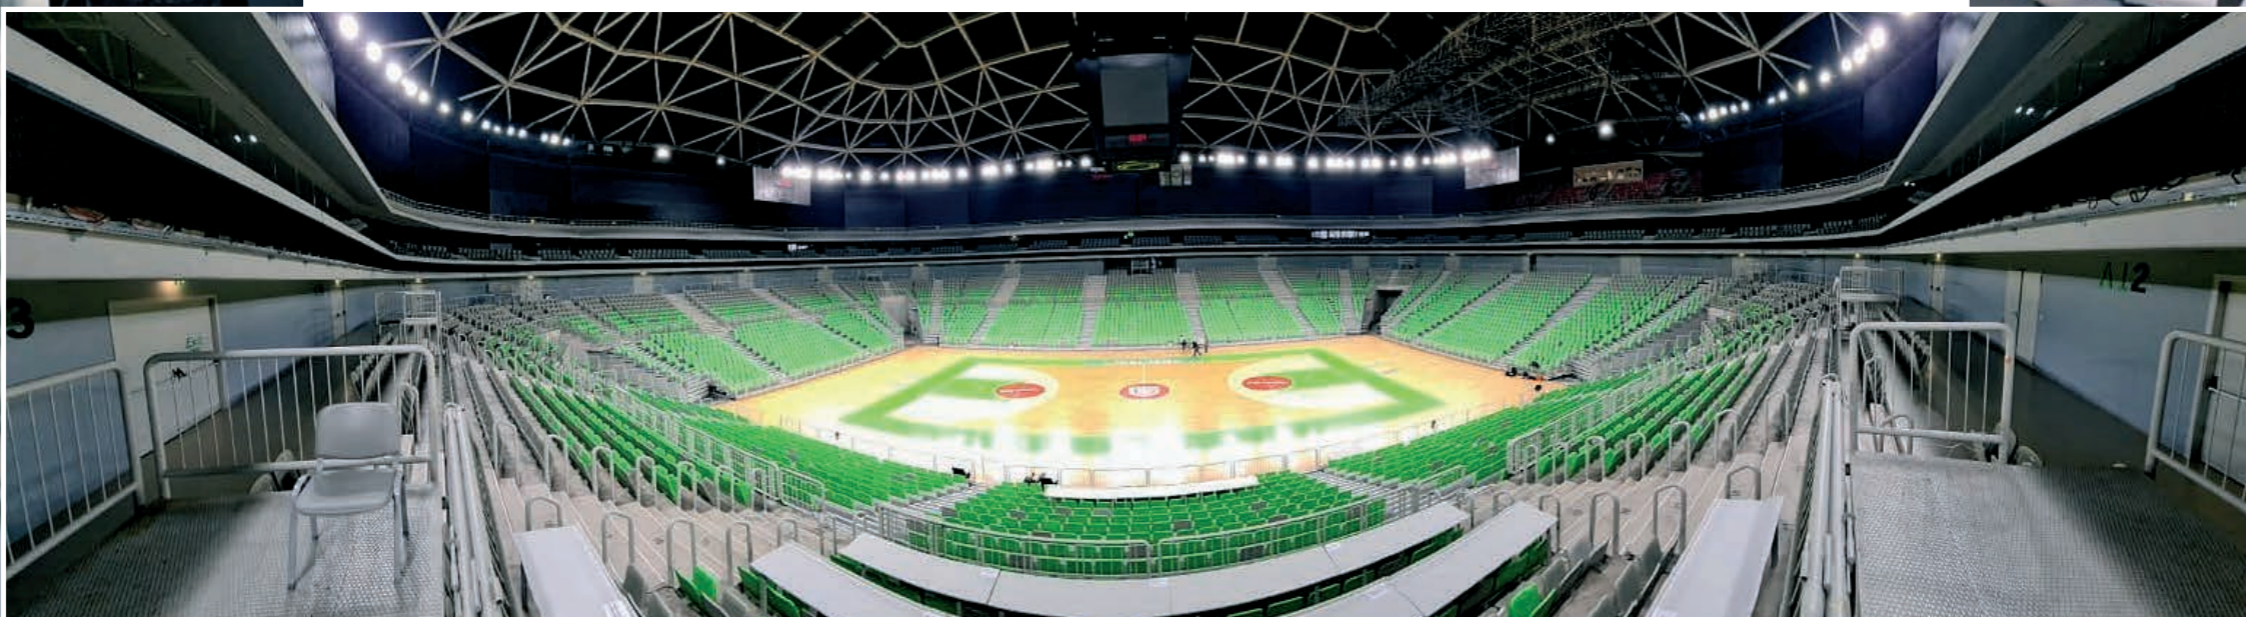

La gamma di proiettori Disano nasce dalla consolidata esperienza di progettazione di impianti sportivi sia indoor che outdoor, alcuni di rilevanza mondiale. Quando l'illuminazione deve rispondere ai severi requisiti di efficienza richiesti dalle competizioni internazionali, con riprese televisive in alta definizione, è necessario ottenere elevati livelli di illuminamento verticale, uniformità, ottima resa del colore, totale benessere visivo degli spettatori e degli atleti, nonché un'illuminazione assolutamente priva di abbagliamenti. Inoltre, la stabilità della luce è un requisito fondamentale per realizzare riprese video di ottima qualità. Disano propone prodotti che sono perfettamente in grado di illuminare sia il grande stadio sia gli impianti sportivi polivalenti, riservando speciale attenzione non solo alla distribuzione della luce ma anche al design dell'apparecchio, moderno e rigorosamente Made in Italy.

Puskás Aréna Budapest, Hungary

Hala Podpromie Rzeszów, Poland

Arena Hala Mistrzów Włocławek, Poland

Pabellón Olivo Arena Jaén, Spain

Pala Vesuvio Naples, Italy

PalaRossini Ancona, Italy

Arena Stožice Ljubljana, Slovenia