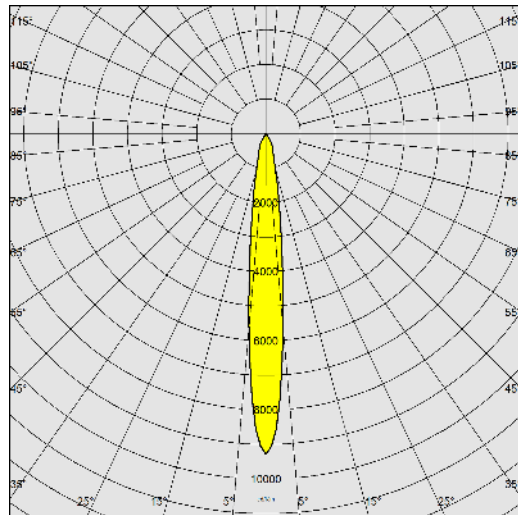

2537 - Koala Big - avec réflecteur

Code: 431880-0041

DONNÉES PHOTOMÉTRIQUES

Source lumineuse	LED COB
CRI	80
Flux lumineux (sortant) (lm)	3426 lm
Puissance absorbée (totale) (W)	27 W
CCT	4000 K
Efficacité lumineuse (lm/W)	127 lm/W
Angle faisceaux lumineux (°)	13 °
Maintien du flux lumineux LED	50000 hr, L 80, B 20

CARACTÉRISTIQUES MÉCANIQUES

Résistance aux chocs mécaniques (IK)	IK08
IP	66