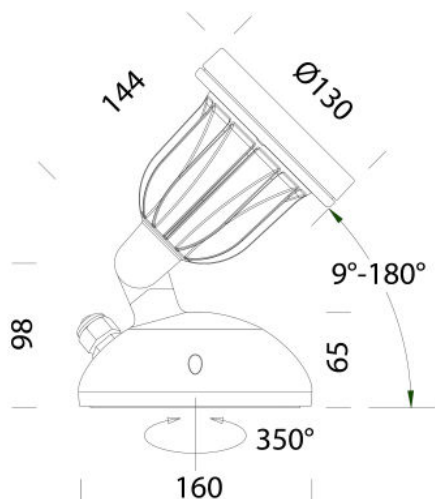

2537 - Koala Big - avec réflecteur

Code: 431880-0041

TÉLÉCHARGEMENT

MONTAGES

[InstructionsMontage koala big 04-23.pdf](#)

DESSINS

[BIM 2537 Koala Big - with reflector - 20210310.zip](#)

[DessinTechnique 2537.dxf](#)

MATÉRIAUX ET COULEURS

Corps	aluminium moulé sous pression avec articulation centrale en aluminium moulé sous pression.
Optique	aluminium argenté haute performance.
Diffuseur	verre trempé ultra clair épaisseur 4 mm résistant aux chocs thermiques et mécaniques (NF EN 12150-1:2001).
Peinture	phase de prétraitement superficiel du métal, couche de peinture poudre polyester résistante à la corrosion et stabilisée aux rayons UV. Peinture standard avec traitement spécifique pour atmosphères marines conforme à la norme NF EN ISO 9227.
Couleur	Grey
Matériel	avec dispositif de protection NF EN 61547 contre les surtensions pour le module LED et son driver.

NORMES ET CONFORMITÉ

Classe de sécurité photobiologique	RG0 Ethr
Marquages et essais	CE
Normes de référence	NF EN 60598-1. Degré de protection selon la norme NF EN 60529.

ÉQUIPEMENT

Sur demande	versions GRAD. 1/10 ou DALI.

GARANTIE

Garantie après-vente	2 yr